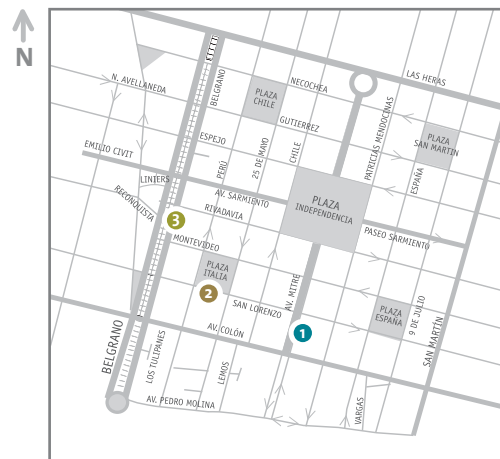

- AEROPUERTO INTERNACIONAL FRANCISCO GABRIELLI / 12 MIN.
- PARQUE GENERAL SAN MARTÍN / 5 MIN.
- ÁREA FUNDACIONAL / 8 MIN.
- CENTRO COMERCIAL PALMARES OPEN MALL / 15 MIN.
- ZONAS VITIVINÍCOLAS / 25 MIN.
- CENTRO DE CONGRESOS PALMARES BUREAU / 15 MIN.

DISTANCES FROM APARTMENTS EXPRESS PARK SUITES

- 2 MIN. TO FRANCISCO GABRIELLI INTERNATIONAL AIRPORT
- 5 MIN TO GENERAL SAN MARTÍN PARK
- 8 MIN TO FUNDATIONAL AREA
- 15 MIN TO PALMARES OPEN MALL
- 25 MIN. TO WINE AREAS
- 15 MIN. TO PALMARES BUREAU CONVENTIONS CENTER